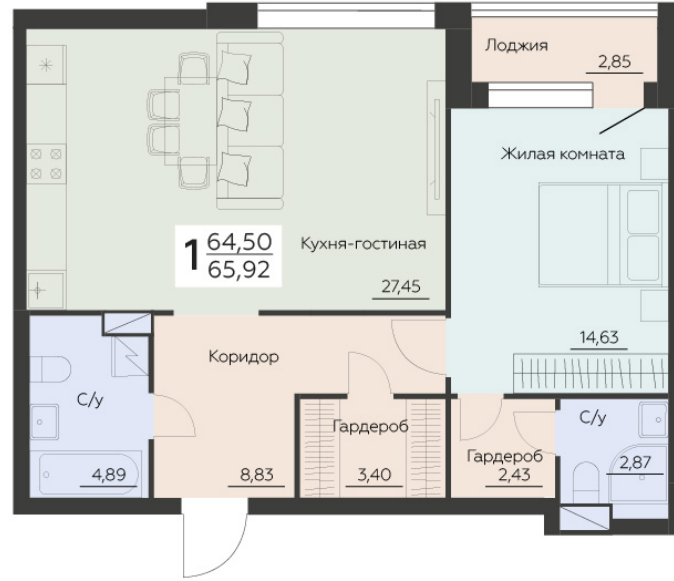

<https://www.rzv.ru/choice-flat/flat-6945009/>

г. Воронеж, Воронеж, ул. Ленинградская, 29Б

№ квартиры: 438

Этаж: 8

Площадь: 65.92 кв. м.

**Стоимость м2: 141 800**

**Стоимость: 9 347 456**

Действительно на: 26.06.2026

### Расположение на этаже

### Расположение на генплане