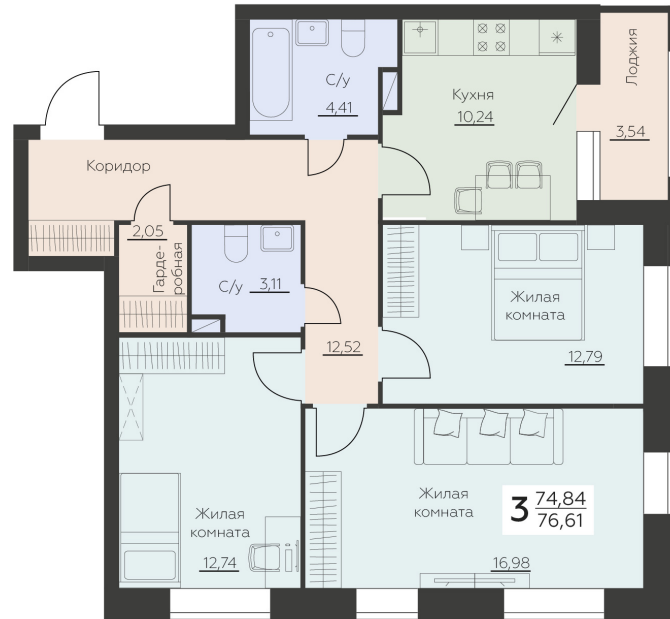

<https://www.rzv.ru/choice-flat/flat-6945006/>

г. Воронеж, Воронеж, ул. Ленинградская, 29Б
 № квартиры: 588
 Этаж: 4
 Площадь: 76.61 кв. м.

Стоимость м2: 142 350
Стоимость: 10 905 434

Действительно на: 26.06.2026

Расположение на этаже

Расположение на генплане