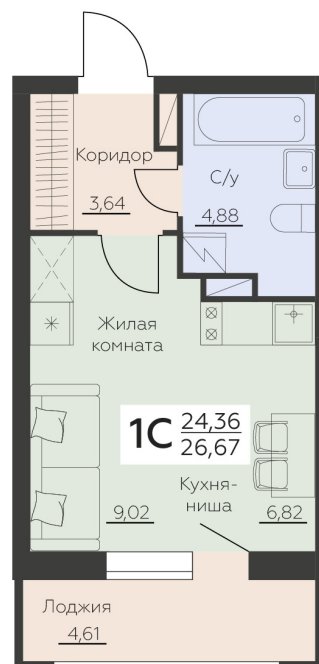

<https://www.rzv.ru/choice-flat/flat-6944993/>

г. Воронеж, Воронеж, ул. Ленинградская, 29Б

№ квартиры: 629

Этаж: 8

Площадь: 26.67 кв. м.

**Стоимость м2: 158 400**

**Стоимость: 4 224 528**

Действительно на: 06.05.2026

### Расположение на этаже

### Расположение на генплане