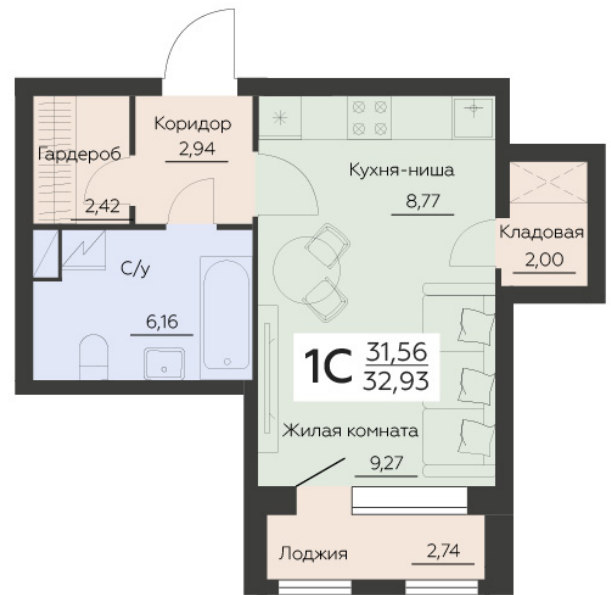

<https://www.rzv.ru/choice-flat/flat-6944990/>

г. Воронеж, Воронеж, ул. Ленинградская, 29Б

№ квартиры: 424

Этаж: 6

Площадь: 32.93 кв. м.

Стоимость м2: 154 500

Стоимость: 5 087 685

Действительно на: 26.06.2026

Расположение на этаже

Расположение на генплане