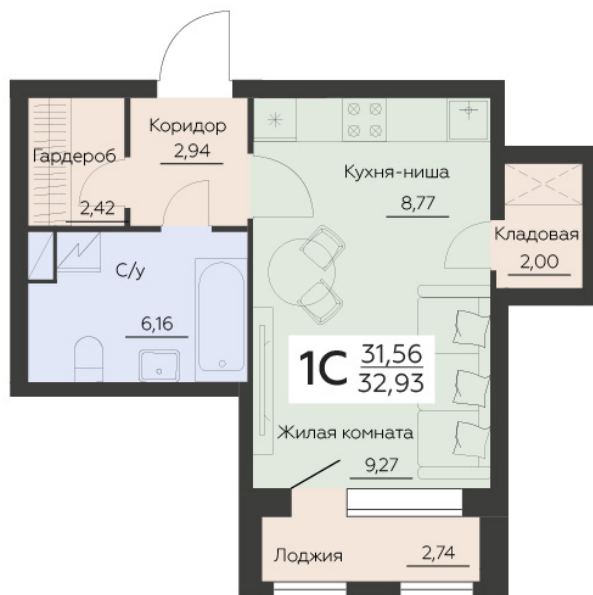

<https://www.rzv.ru/choice-flat/flat-6944984/>

г. Воронеж, Воронеж, ул. Ленинградская, 29Б

№ квартиры: 442

Этаж: 8

Площадь: 32.93 кв. м.

**Стоимость м2: 156 500**

**Стоимость: 5 153 545**

Действительно на: 26.06.2026

### Расположение на этаже

### Расположение на генплане