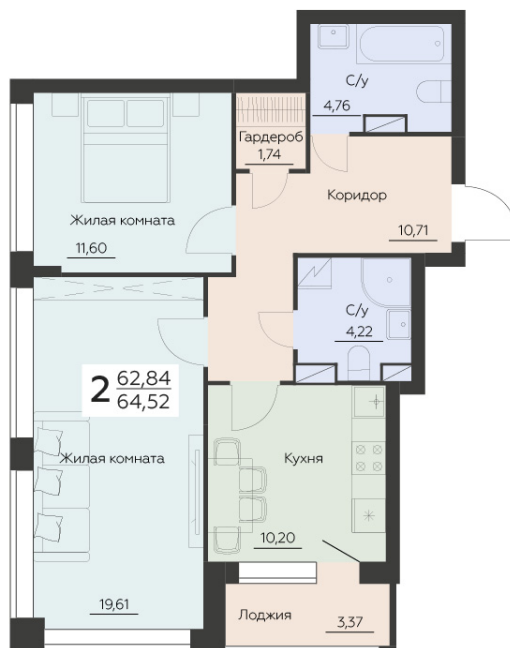

<https://www.rzv.ru/choice-flat/flat-6944976/>

г. Воронеж, Воронеж, ул. Ленинградская, 29Б

№ квартиры: 418

Этаж: 6

Площадь: 64.52 кв. м.

**Стоимость м2: 144 300**

**Стоимость: 9 310 236**

Действительно на: 26.06.2026

**Расположение на этаже**

**Расположение на генплане**