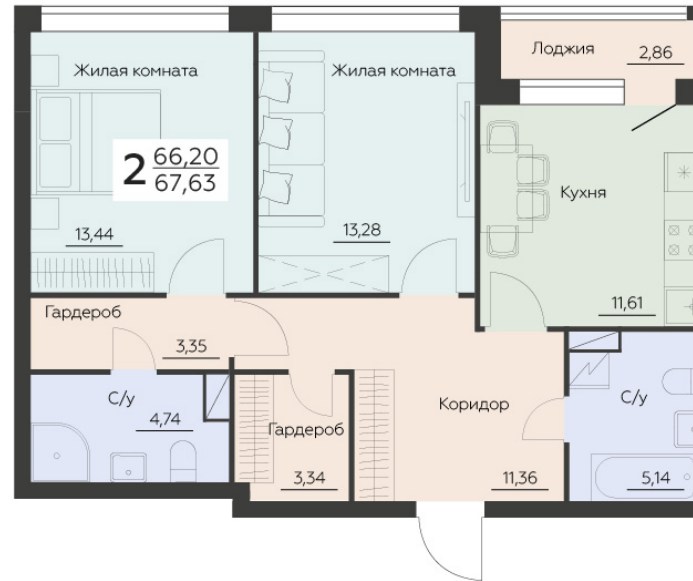

<https://www.rzv.ru/choice-flat/flat-6944950/>

г. Воронеж, Воронеж, ул. Ленинградская, 29Б

№ квартиры: 421

Этаж: 6

Площадь: 67.63 кв. м.

**Стоимость м2: 141 900**

**Стоимость: 9 596 697**

Действительно на: 06.05.2026

### Расположение на этаже

### Расположение на генплане