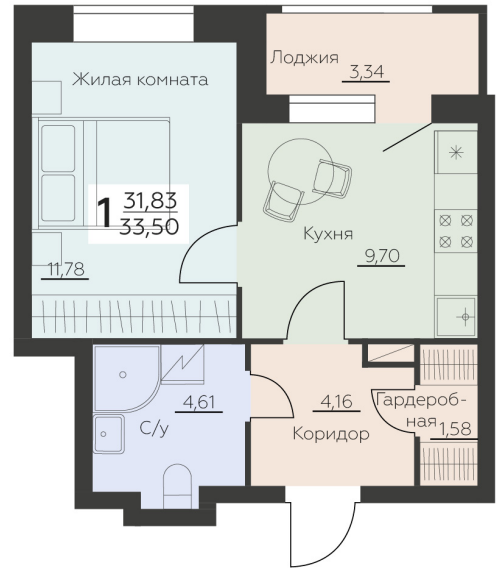

<https://www.rzv.ru/choice-flat/flat-6944947/>

г. Воронеж, Воронеж, ул. Ленинградская, 29Б

№ квартиры: 558

Этаж: 2

Площадь: 33.5 кв. м.

**Стоимость м2: 139 600**

**Стоимость: 4 676 600**

Действительно на: 26.06.2026

**Расположение на этаже**

**Расположение на генплане**