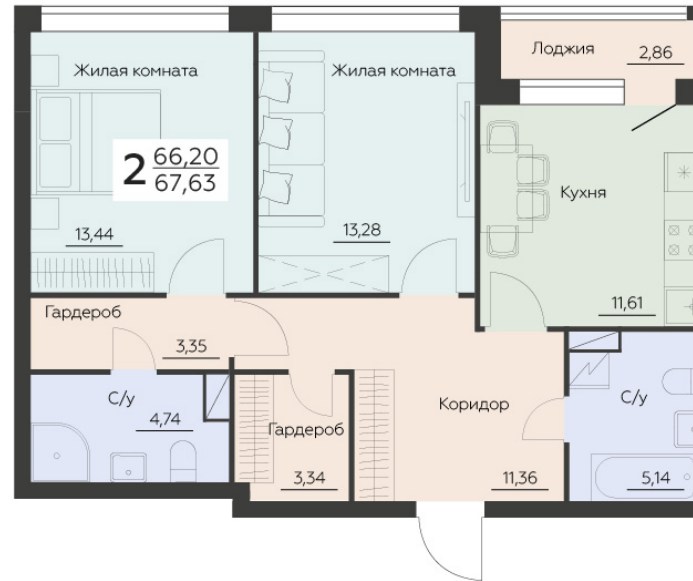

<https://www.rzv.ru/choice-flat/flat-6944942/>

г. Воронеж, Воронеж, ул. Ленинградская, 29Б

№ квартиры: 439

Этаж: 8

Площадь: 67.63 кв. м.

**Стоимость м2: 144 400**

**Стоимость: 9 765 772**

Действительно на: 26.06.2026

### Расположение на этаже

### Расположение на генплане