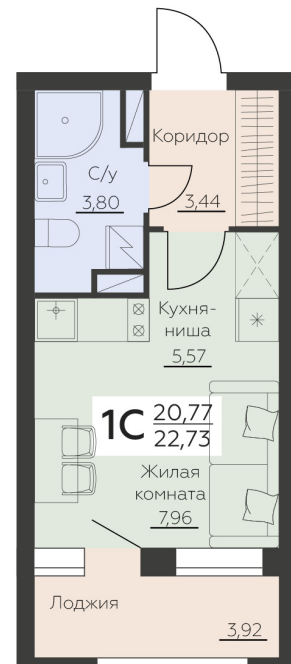

<https://www.rzv.ru/choice-flat/flat-6944938/>

г. Воронеж, Воронеж, ул. Ленинградская, 29Б

№ квартиры: 630

Этаж: 8

Площадь: 22.73 кв. м.

**Стоимость м2: 160 300**

**Стоимость: 3 643 619**

Действительно на: 26.06.2026

**Расположение на этаже**

**Расположение на генплане**