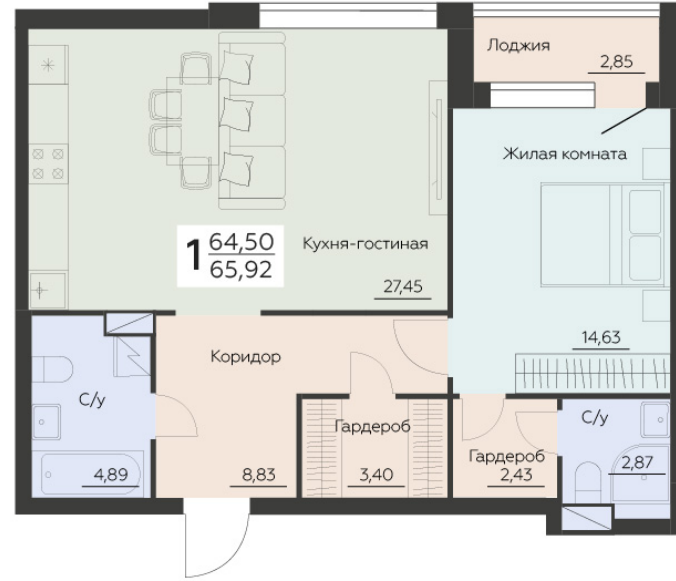

<https://www.rzv.ru/choice-flat/flat-6944933/>

г. Воронеж, Воронеж, ул. Ленинградская, 29Б

№ квартиры: 420

Этаж: 6

Площадь: 65.92 кв. м.

Стоимость м2: 139 800

Стоимость: 9 215 616

Действительно на: 26.06.2026

Расположение на этаже

Расположение на генплане