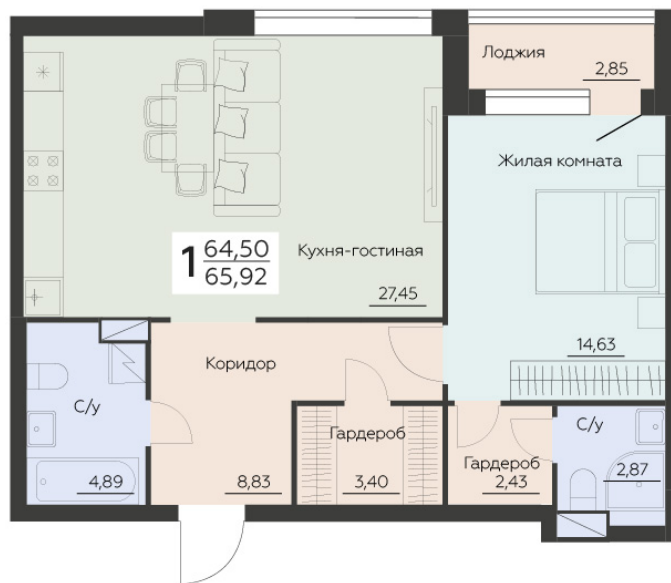

<https://www.rzv.ru/choice-flat/flat-6944933/>

г. Воронеж, Воронеж, ул. Ленинградская, 29Б

№ квартиры: 420

Этаж: 6

Площадь: 65.92 кв. м.

Стоимость м2: 139 300

Стоимость: 9 182 656

Действительно на: 06.05.2026

Расположение на этаже

Расположение на генплане