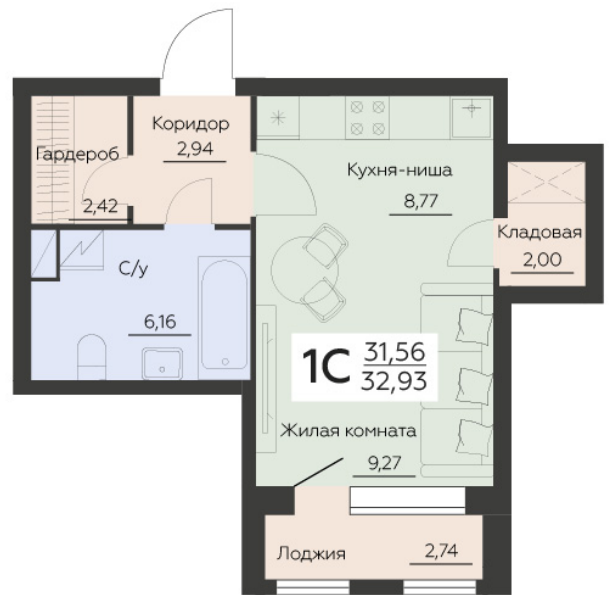

<https://www.rzv.ru/choice-flat/flat-6944932/>

г. Воронеж, Воронеж, ул. Ленинградская, 29Б

№ квартиры: 406

Этаж: 4

Площадь: 32.93 кв. м.

**Стоимость м2: 152 500**

**Стоимость: 5 021 825**

Действительно на: 26.06.2026

### Расположение на этаже

### Расположение на генплане