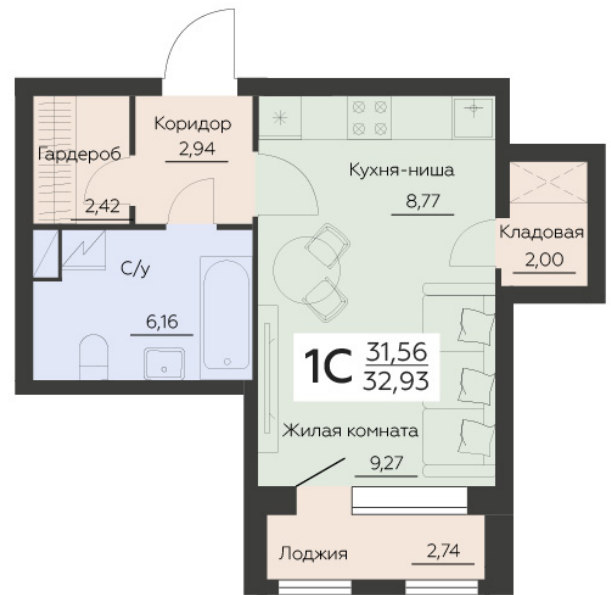

<https://www.rzv.ru/choice-flat/flat-6944932/>

г. Воронеж, Воронеж, ул. Ленинградская, 29Б

№ квартиры: 406

Этаж: 4

Площадь: 32.93 кв. м.

**Стоимость м2: 152 500**

**Стоимость: 5 021 825**

Действительно на: 26.06.2026

### Расположение на этаже

### Расположение на генплане