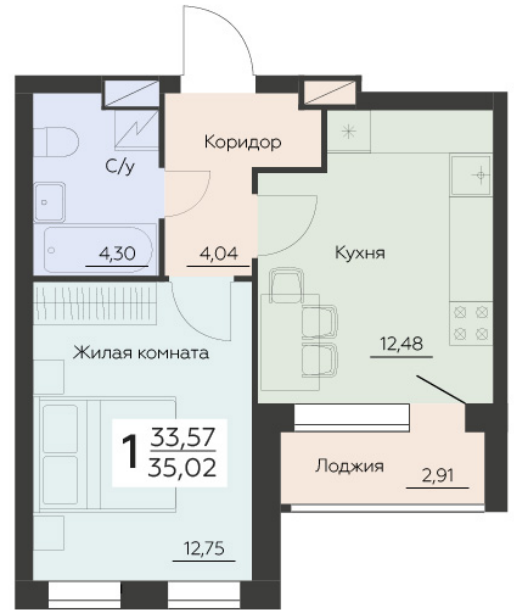

<https://www.rzv.ru/choice-flat/flat-6944916/>

г. Воронеж, Воронеж, ул. Ленинградская, 29Б

№ квартиры: 434

Этаж: 8

Площадь: 35.02 кв. м.

**Стоимость м2: 158 600**

**Стоимость: 5 554 172**

Действительно на: 06.05.2026

### Расположение на этаже

### Расположение на генплане