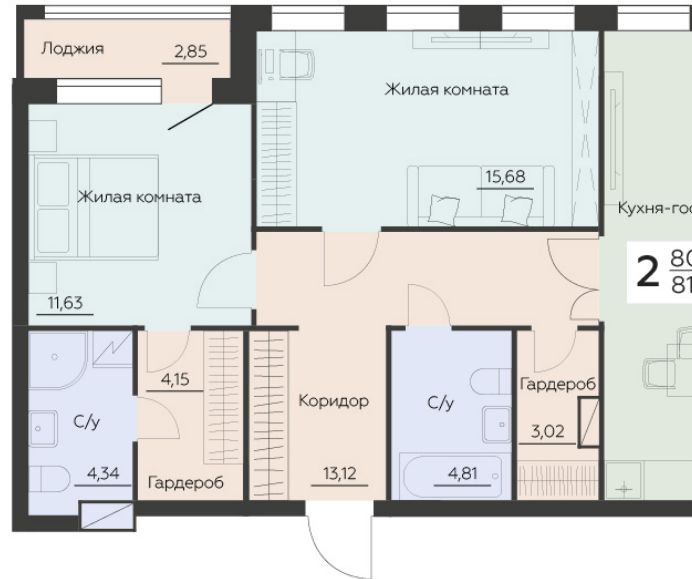

<https://www.rzv.ru/choice-flat/flat-6944901/>

г. Воронеж, Воронеж, ул. Ленинградская, 29Б

№ квартиры: 395

Этаж: 3

Площадь: 81.57 кв. м.

**Стоимость м2: 140 800**

**Стоимость: 11 485 056**

Действительно на: 26.06.2026

**Расположение на этаже**

**Расположение на генплане**