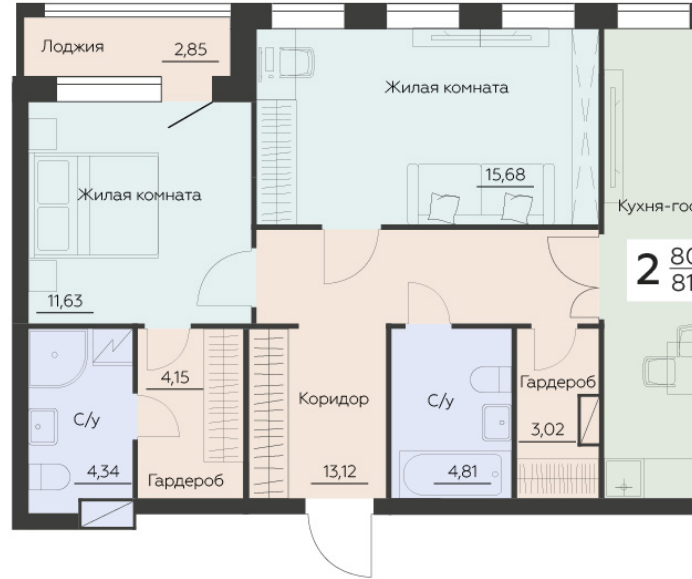

<https://www.rzv.ru/choice-flat/flat-6944901/>

г. Воронеж, Воронеж, ул. Ленинградская, 29Б

№ квартиры: 395

Этаж: 3

Площадь: 81.57 кв. м.

**Стоимость м2: 140 300**

**Стоимость: 11 444 271**

Действительно на: 06.05.2026

**Расположение на этаже**

**Расположение на генплане**