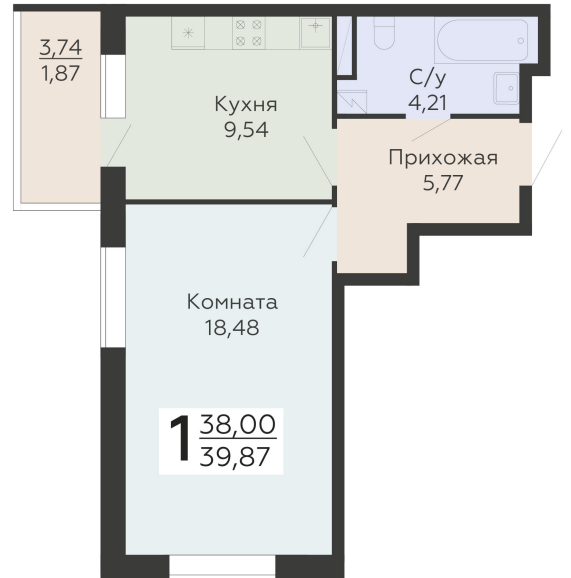

ЖИЛОЙ КОМПЛЕКС

НИКИТИНСКИЕ САДЫ

Подъезд 2

1-комнатная
квартира

<https://www.rzv.ru/choice-flat/flat-6944863/>

г. Воронеж, Воронеж, ул. Покровская, 19

№ квартиры: 293

Этаж: 2

Площадь: 39.87 кв. м.

Стоимость м2: 121 700

Стоимость: 4 852 179

Действительно на: 06.05.2026

Расположение на этаже

Расположение на генплане

развитие

RZV.RU