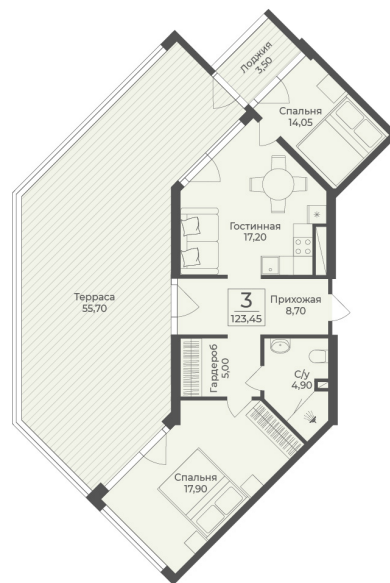

<https://www.rzv.ru/choice-flat/flat-6944798/>

г. Саки, Саки, ул. Набережная / ш.

Симферопольское

№ апартаментов: 920

Этаж: 9

Площадь: 123.45 кв. м.

Стоимость м2: 328 610

Стоимость: 40 566 905

Действительно на: 06.05.2026

Расположение на этаже

Расположение на генплане