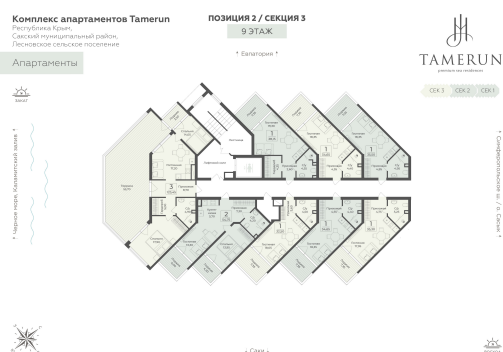

<https://www.rzv.ru/choice-flat/flat-6944798/>

г. Саки, Саки, ул. Набережная / ш.

Симферопольское

№ апартаментов: 920

Этаж: 9

Площадь: 123.45 кв. м.

Стоимость м2: 328 610

Стоимость: 40 566 905

Действительно на: 06.05.2026

Расположение на этаже

Расположение на генплане