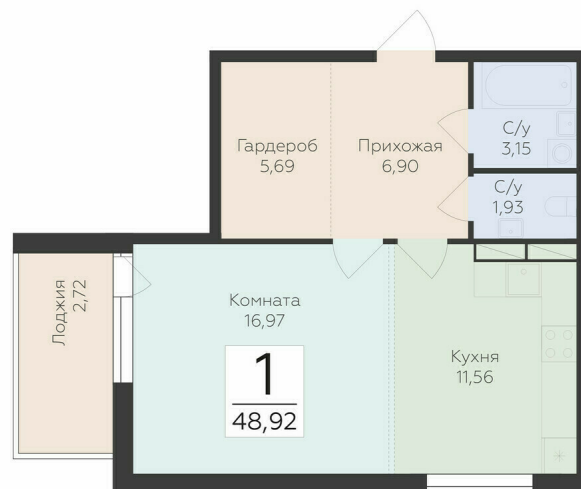

<https://www.rzv.ru/choice-flat/flat-6944600/>

г. дер. Лупполово, Ленинградская обл., д.

Лупполово, ул. Деревенская

№ квартиры: 13

Этаж: 3

Площадь: 48.92 кв. м.

Стоимость м2: 126 900

Стоимость: 6 207 948

Действительно на: 06.05.2026

Расположение на этаже

Расположение на генплане