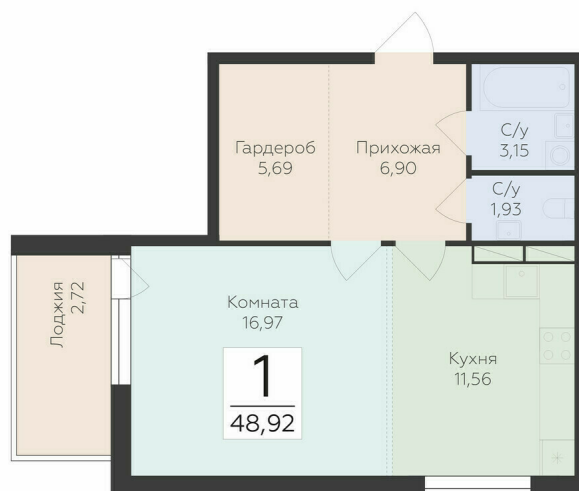

<https://www.rzv.ru/choice-flat/flat-6944600/>

г. дер. Лупполово, Ленинградская обл., д.

Лупполово, ул. Деревенская

№ квартиры: 13

Этаж: 3

Площадь: 48.92 кв. м.

Стоимость м2: 130 900

Стоимость: 6 403 628

Действительно на: 26.06.2026

Расположение на этаже

Расположение на генплане