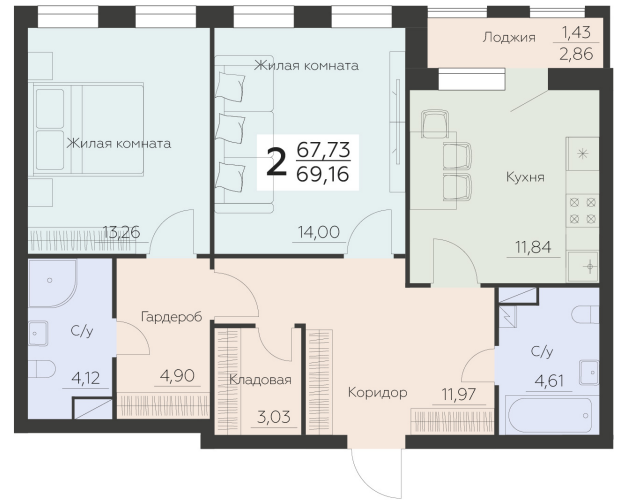

<https://www.rzv.ru/choice-flat/flat-6944396/>

г. Воронеж, Воронеж, ул. Ленинградская, 29Б

№ квартиры: 6

Этаж: 3

Площадь: 69.16 кв. м.

**Стоимость м2: 143 300**

**Стоимость: 9 910 628**

Действительно на: 26.06.2026

### Расположение на этаже

### Расположение на генплане