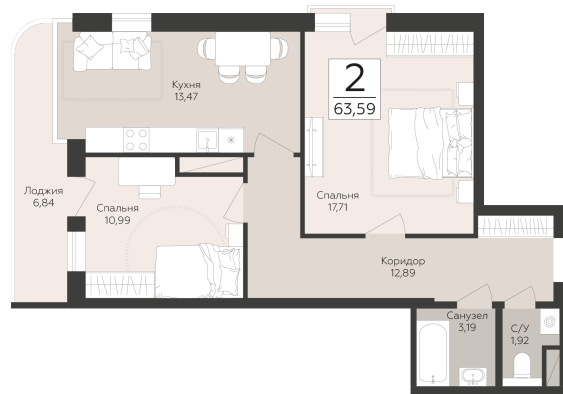

<https://www.rzv.ru/choice-flat/flat-6943510/>

г. Самара, Самара, ул. Советской Армии /  
ул.Хабаровская

№ квартиры: 88

Этаж: 11

Площадь: 63.59 кв. м.

**Стоимость м2: 164 850**

**Стоимость: 10 482 812**

Действительно на: 26.06.2026

### Расположение на этаже

### Расположение на генплане