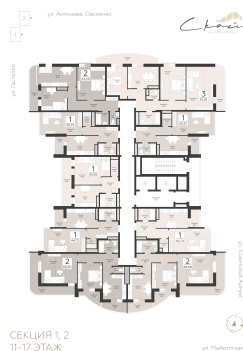

<https://www.rzv.ru/choice-flat/flat-6943510/>

г. Самара, Самара, ул. Советской Армии /  
ул.Хабаровская

№ квартиры: 88

Этаж: 11

Площадь: 63.59 кв. м.

**Стоимость м2: 164 850**

**Стоимость: 10 482 812**

Действительно на: 26.06.2026

### Расположение на этаже

### Расположение на генплане