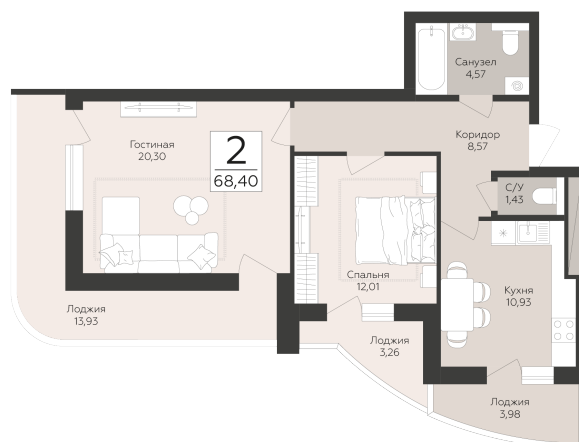

<https://www.rzv.ru/choice-flat/flat-6943508/>

г. Самара, Самара, ул. Советской Армии /  
ул.Хабаровская

№ квартиры: 93

Этаж: 12

Площадь: 68.4 кв. м.

**Стоимость м2: 163 800**

**Стоимость: 11 203 920**

Действительно на: 26.06.2026

### Расположение на этаже

### Расположение на генплане