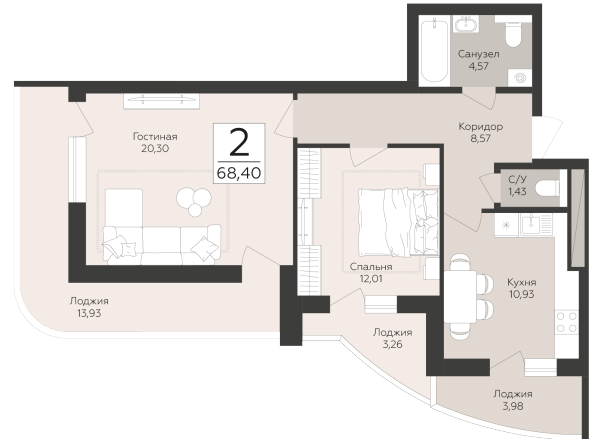

<https://www.rzv.ru/choice-flat/flat-6943508/>

г. Самара, Самара, ул. Советской Армии /  
ул.Хабаровская

№ квартиры: 93

Этаж: 12

Площадь: 68.4 кв. м.

**Стоимость м2: 160 800**

**Стоимость: 10 998 720**

Действительно на: 06.05.2026

### Расположение на этаже

### Расположение на генплане