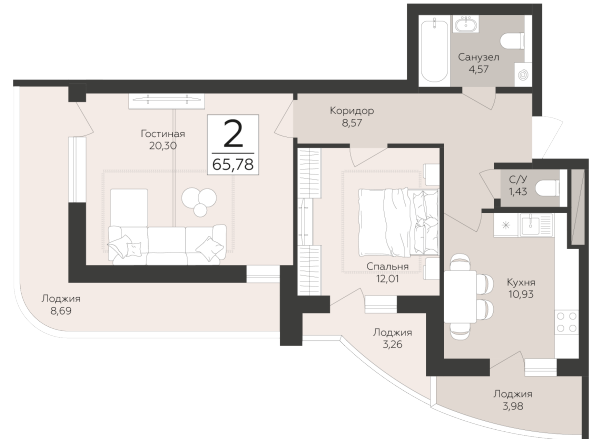

<https://www.rzv.ru/choice-flat/flat-6943497/>

г. Самара, Самара, ул. Советской Армии /  
ул.Хабаровская

№ квартиры: 30

Этаж: 5

Площадь: 65.78 кв. м.

**Стоимость м2: 159 900**

**Стоимость: 10 518 222**

Действительно на: 26.06.2026

### Расположение на этаже

### Расположение на генплане