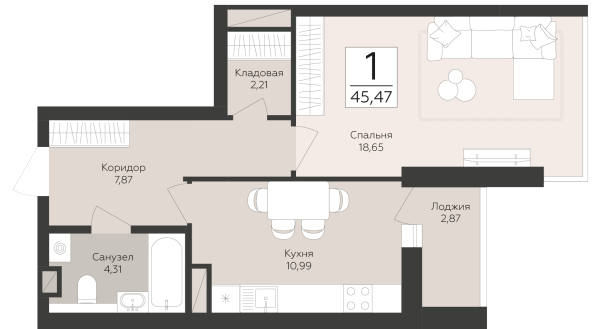

<https://www.rzv.ru/choice-flat/flat-6943471/>

г. Самара, Самара, ул. Советской Армии /  
ул.Хабаровская

№ квартиры: 36

Этаж: 5

Площадь: 45.47 кв. м.

**Стоимость м2: 166 850**

**Стоимость: 7 586 670**

Действительно на: 26.06.2026

### Расположение на этаже

### Расположение на генплане