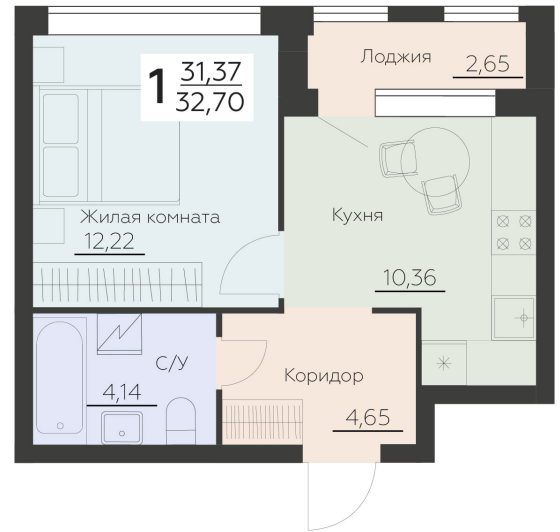

<https://www.rzv.ru/choice-flat/flat-6943219/>

г. Воронеж, Воронеж, ул. Ленинградская, 29Б

№ квартиры: 386

Этаж: 12

Площадь: 32.7 кв. м.

**Стоимость м2: 164 400**

**Стоимость: 5 375 880**

Действительно на: 06.05.2026

### Расположение на этаже

### Расположение на генплане