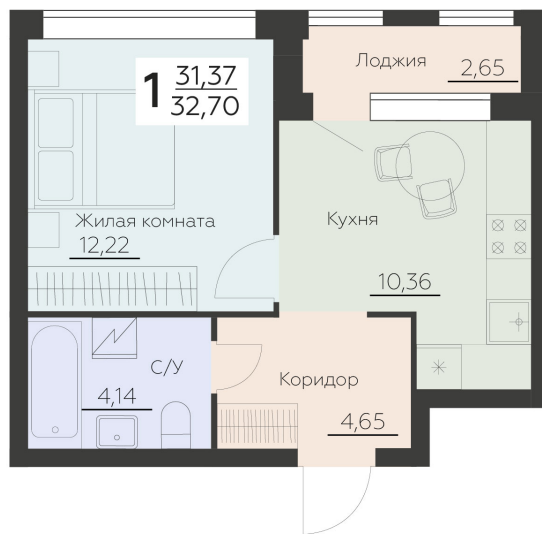

<https://www.rzv.ru/choice-flat/flat-6943219/>

г. Воронеж, Воронеж, ул. Ленинградская, 29Б

№ квартиры: 386

Этаж: 12

Площадь: 32.7 кв. м.

**Стоимость м2: 164 900**

**Стоимость: 5 392 230**

Действительно на: 26.06.2026

### Расположение на этаже

### Расположение на генплане