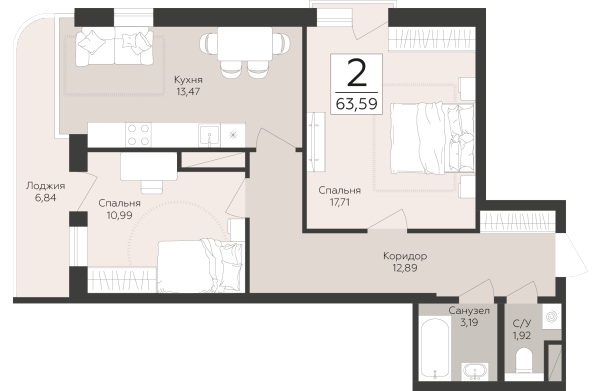

<https://www.rzv.ru/choice-flat/flat-6942846/>

г. Самара, Самара, ул. Советской Армии /  
ул.Хабаровская

№ квартиры: 88

Этаж: 11

Площадь: 63.59 кв. м.

**Стоимость м2: 164 350**

**Стоимость: 10 451 017**

Действительно на: 26.06.2026

### Расположение на этаже

### Расположение на генплане