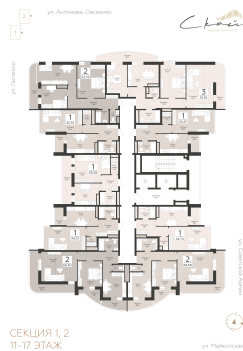

<https://www.rzv.ru/choice-flat/flat-6942842/>

г. Самара, Самара, ул. Советской Армии /  
ул.Хабаровская  
№ квартиры: 101  
Этаж: 13  
Площадь: 68.68 кв. м.

**Стоимость м2: 163 300**

**Стоимость: 11 215 444**

### Расположение на этаже