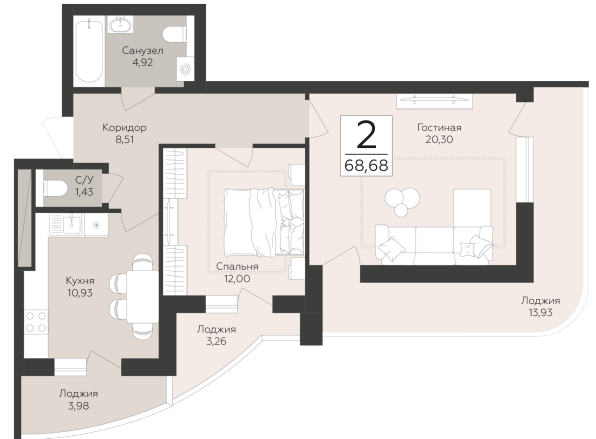

<https://www.rzv.ru/choice-flat/flat-6942841/>

г. Самара, Самара, ул. Советской Армии /  
ул.Хабаровская

№ квартиры: 92

Этаж: 12

Площадь: 68.68 кв. м.

**Стоимость м2: 160 300**

**Стоимость: 11 009 404**

Действительно на: 06.05.2026

### Расположение на этаже

### Расположение на генплане