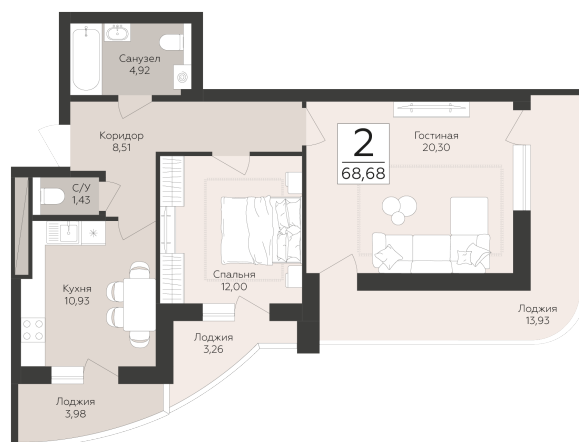

<https://www.rzv.ru/choice-flat/flat-6942840/>

г. Самара, Самара, ул. Советской Армии /  
ул.Хабаровская

№ квартиры: 83

Этаж: 11

Площадь: 68.68 кв. м.

**Стоимость м2: 163 300**

**Стоимость: 11 215 444**

Действительно на: 26.06.2026

### Расположение на этаже

### Расположение на генплане