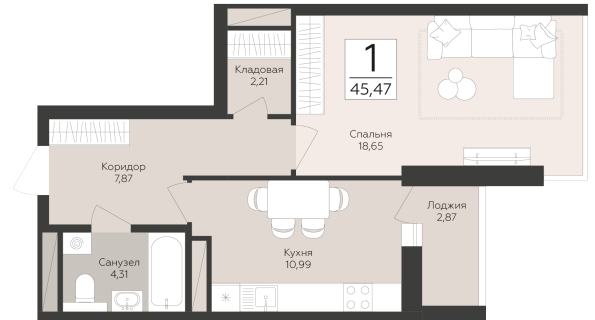

<https://www.rzv.ru/choice-flat/flat-6942788/>

г. Самара, Самара, ул. Советской Армии /  
ул.Хабаровская

№ квартиры: 90

Этаж: 11

Площадь: 45.47 кв. м.

**Стоимость м2: 170 350**

**Стоимость: 7 745 815**

Действительно на: 26.06.2026

### Расположение на этаже