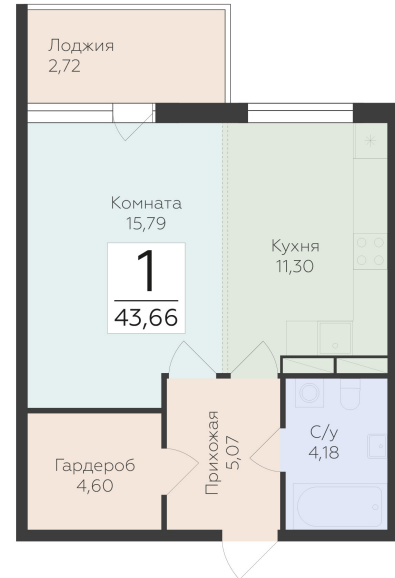

<https://www.rzv.ru/choice-flat/flat-6942699/>

г. дер. Лупполово, Ленинградская обл., д.  
Лупполово, ул. Деревенская  
№ квартиры: 10  
Этаж: 2  
Площадь: 43.66 кв. м.

**Стоимость м2: 132 370**

**Стоимость: 5 779 274**

### Расположение на этаже

### Расположение на генплане