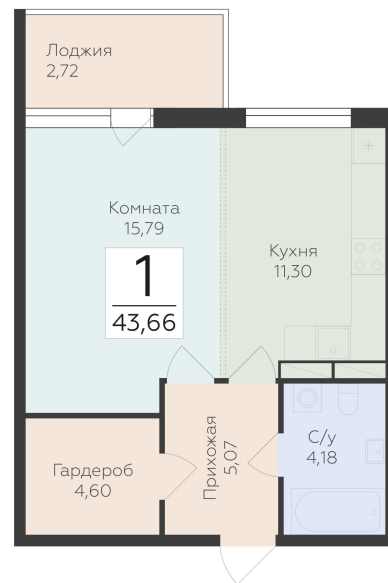

<https://www.rzv.ru/choice-flat/flat-6942699/>

г. дер. Лупполово, Ленинградская обл., д.

Лупполово, ул. Деревенская

№ квартиры: 10

Этаж: 2

Площадь: 43.66 кв. м.

**Стоимость м2: 128 370**

**Стоимость: 5 604 634**

### Расположение на этаже

### Расположение на генплане