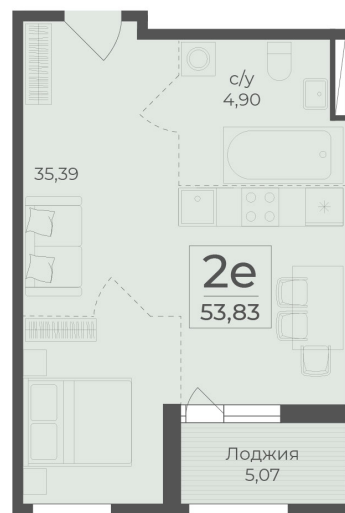

<https://www.rzv.ru/choice-flat/flat-6942421/>

г. Ялта, Ялта, в районе Южнобережного ш.

№ квартиры: 520

Этаж: 15

Площадь: 53.83 кв. м.

Стоимость м2: 367 700

Стоимость: 19 793 291

Действительно на: 06.05.2026

Расположение на этаже

Расположение на генплане