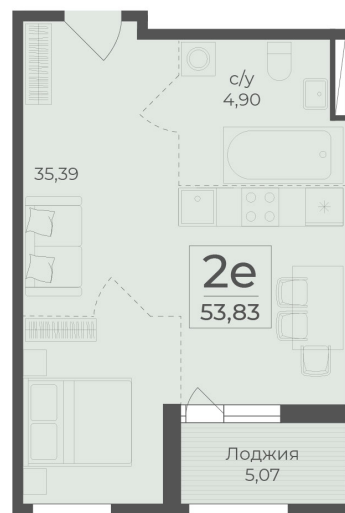

<https://www.rzv.ru/choice-flat/flat-6942419/>

г. Ялта, Ялта, в районе Южнобережного ш.

№ квартиры: 499

Этаж: 12

Площадь: 53.83 кв. м.

Стоимость м2: 367 700

Стоимость: 19 793 291

Действительно на: 06.05.2026

Расположение на этаже

Расположение на генплане