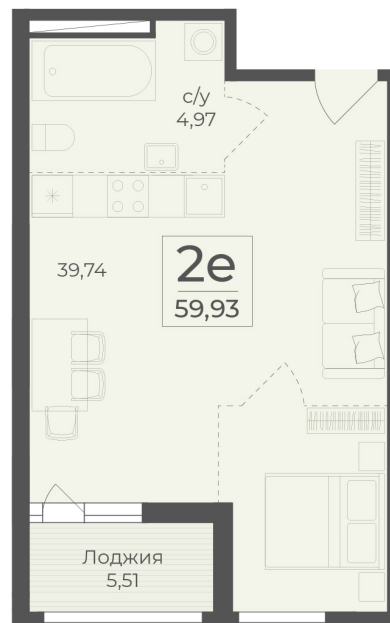

<https://www.rzv.ru/choice-flat/flat-6942414/>

г. Ялта, Ялта, в районе Южнобережного ш.

№ квартиры: 158

Этаж: 12

Площадь: 59.93 кв. м.

**Стоимость м2: 368 650**

**Стоимость: 22 093 195**

Действительно на: 06.05.2026

### Расположение на этаже