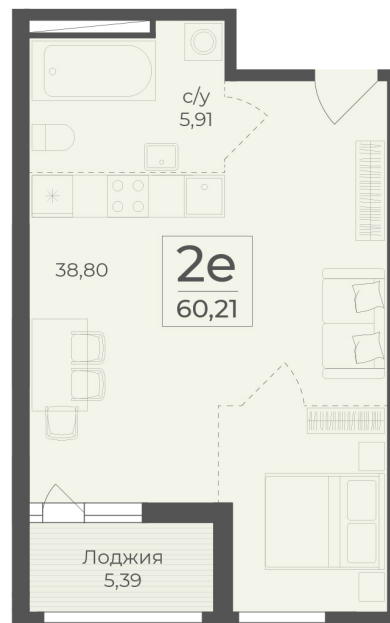

<https://www.rzv.ru/choice-flat/flat-6942408/>

г. Ялта, Ялта, в районе Южнобережного ш.

№ квартиры: 103

Этаж: 5

Площадь: 60.21 кв. м.

**Стоимость м2: 356 400**

**Стоимость: 21 458 844**

Действительно на: 06.05.2026

### Расположение на этаже

### Расположение на генплане