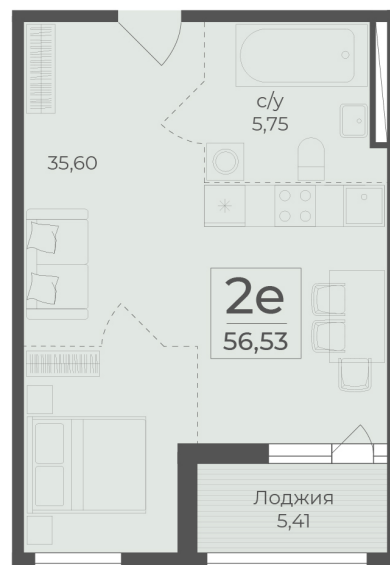

<https://www.rzv.ru/choice-flat/flat-6942407/>

г. Ялта, Ялта, в районе Южнобережного ш.

№ квартиры: 100

Этаж: 5

Площадь: 56.53 кв. м.

Стоимость м2: 360 620

Стоимость: 20 385 849

Действительно на: 06.05.2026

Расположение на этаже

Расположение на генплане