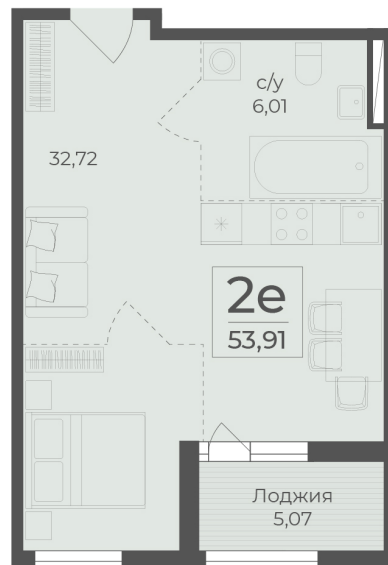

<https://www.rzv.ru/choice-flat/flat-6942405/>

г. Ялта, Ялта, в районе Южнобережного ш.

№ квартиры: 102

Этаж: 5

Площадь: 53.91 кв. м.

**Стоимость м2: 363 900**

**Стоимость: 19 617 849**

Действительно на: 06.05.2026

### Расположение на этаже