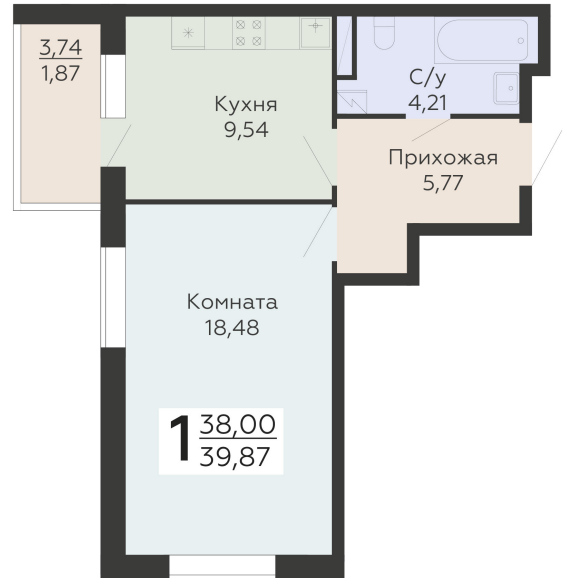

ЖИЛОЙ КОМПЛЕКС

НИКИТИНСКИЕ САДЫ

Подъезд 4

1-комнатная
квартира

<https://www.rzv.ru/choice-flat/flat-6942343/>

г. Воронеж, Воронеж, ул. Покровская, 19

№ квартиры: 887

Этаж: 5

Площадь: 39.87 кв. м.

Стоимость м2: 124 740

Стоимость: 4 973 384

Действительно на: 26.06.2026

Расположение на этаже

Расположение на генплане

развитие

RZV.RU