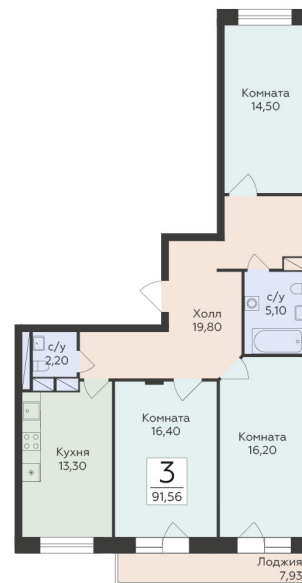

<https://www.rzv.ru/choice-flat/flat-6942233/>

г. Родники, Московская обл., пгт. Родники, ул.
Трудовая

№ квартиры: 75

Этаж: 16

Площадь: 91.56 кв. м.

Стоимость м2: 139 380

Стоимость: 12 761 633

Действительно на: 26.06.2026

Расположение на этаже

Расположение на генплане