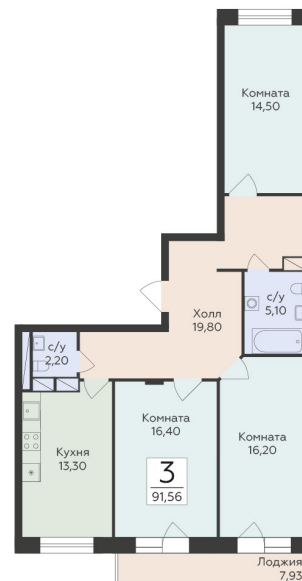

<https://www.rzv.ru/choice-flat/flat-6942233/>

г. Родники, Московская обл., пгт. Родники, ул.
Трудовая

№ квартиры: 75

Этаж: 16

Площадь: 91.56 кв. м.

Стоимость м2: 139 380

Стоимость: 12 761 633

Действительно на: 06.05.2026

Расположение на этаже

Расположение на генплане