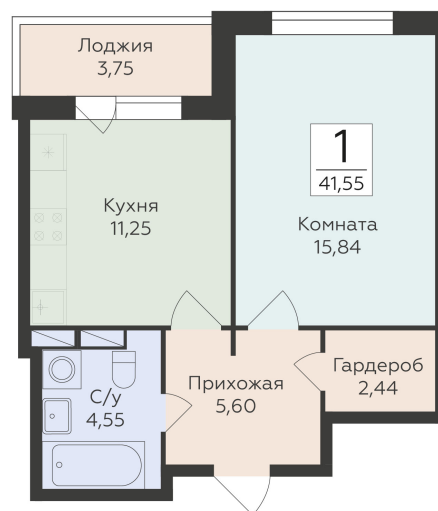

<https://www.rzv.ru/choice-flat/flat-6942197/>

г. Воронеж, Воронеж, ул. Чапаева, 68а

№ квартиры: 268

Этаж: 8

Площадь: 41.55 кв. м.

**Стоимость м2: 160 900**

**Стоимость: 6 685 395**

Действительно на: 06.05.2026

### Расположение на этаже

### Расположение на генплане