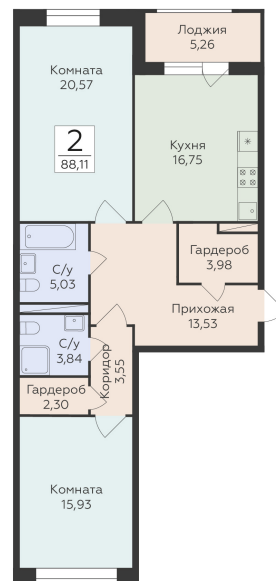

<https://www.rzv.ru/choice-flat/flat-6941865/>

г. Воронеж, Воронеж, ул. Матросова, 64а

№ квартиры: 248

Этаж: 6

Площадь: 88.11 кв. м.

**Стоимость м2: 132 180**

**Стоимость: 11 646 380**

Действительно на: 26.06.2026

### Расположение на этаже

### Расположение на генплане