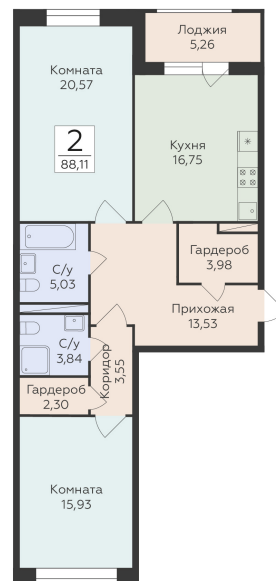

<https://www.rzv.ru/choice-flat/flat-6941865/>

г. Воронеж, Воронеж, ул. Матросова, 64а

№ квартиры: 248

Этаж: 6

Площадь: 88.11 кв. м.

**Стоимость м2: 132 180**

**Стоимость: 11 646 380**

Действительно на: 06.05.2026

**Расположение на этаже**

**Расположение на генплане**