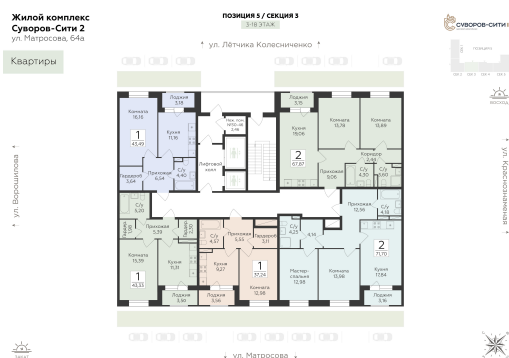

<https://www.rzv.ru/choice-flat/flat-6941815/>

г. Воронеж, Воронеж, ул. Матросова, 64а

№ квартиры: 213

Этаж: 15

Площадь: 43.49 кв. м.

**Стоимость м2: 144 100**

**Стоимость: 6 266 909**

Действительно на: 26.06.2026

### Расположение на этаже

### Расположение на генплане