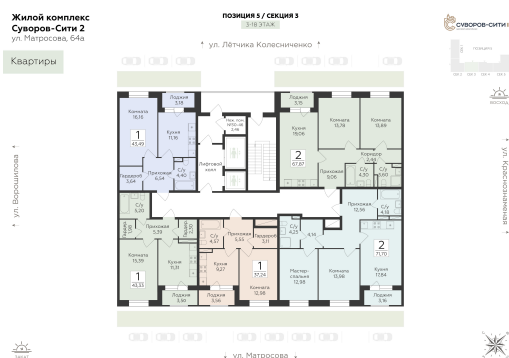

<https://www.rzv.ru/choice-flat/flat-6941811/>

г. Воронеж, Воронеж, ул. Матросова, 64а

№ квартиры: 168

Этаж: 6

Площадь: 43.49 кв. м.

**Стоимость м2: 144 100**

**Стоимость: 6 266 909**

Действительно на: 26.06.2026

### Расположение на этаже

### Расположение на генплане