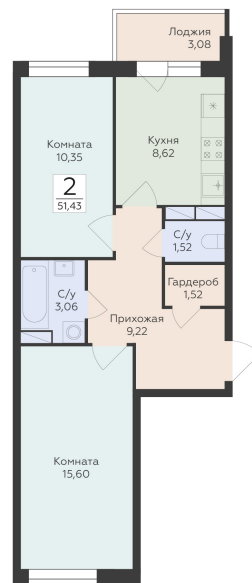

<https://www.rzv.ru/choice-flat/flat-6941599/>

г. Воронеж, Воронеж, ул. Ломоносова, 114ю

№ квартиры: 436

Этаж: 7

Площадь: 51.43 кв. м.

**Стоимость м2: 142 450**

**Стоимость: 7 326 204**

Действительно на: 26.06.2026

### Расположение на этаже

### Расположение на генплане