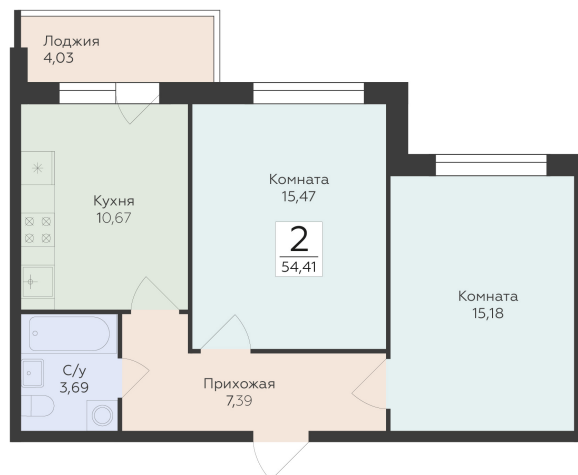

<https://www.rzv.ru/choice-flat/flat-6941593/>

г. Воронеж, Воронеж, ул. Ломоносова, 114ю

№ квартиры: 586

Этаж: 13

Площадь: 54.41 кв. м.

**Стоимость м2: 141 550**

**Стоимость: 7 701 736**

Действительно на: 26.06.2026

### Расположение на этаже

### Расположение на генплане