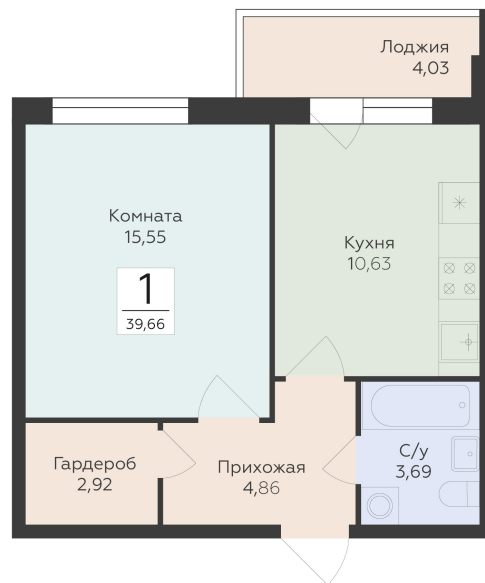

<https://www.rzv.ru/choice-flat/flat-6941516/>

г. Воронеж, Воронеж, ул. Ломоносова, 114ю

№ квартиры: 522

Этаж: 5

Площадь: 39.66 кв. м.

**Стоимость м2: 151 250**

**Стоимость: 5 998 575**

Действительно на: 26.06.2026

### Расположение на этаже

### Расположение на генплане