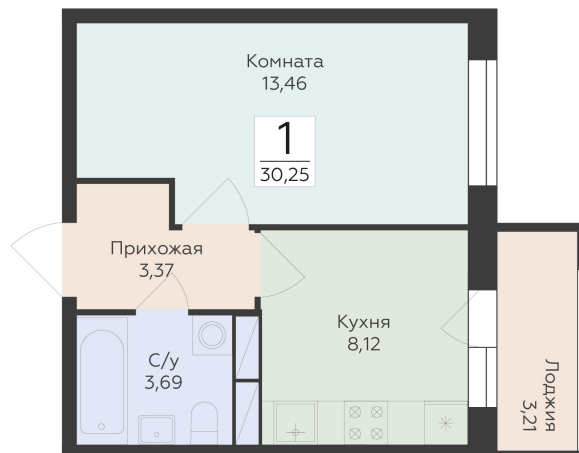

<https://www.rzv.ru/choice-flat/flat-6941457/>

г. Воронеж, Воронеж, ул. Ломоносова, 114ю

№ квартиры: 443

Этаж: 9

Площадь: 30.25 кв. м.

Стоимость м2: 169 030

Стоимость: 5 113 158

Действительно на: 26.06.2026

Расположение на этаже

Расположение на генплане