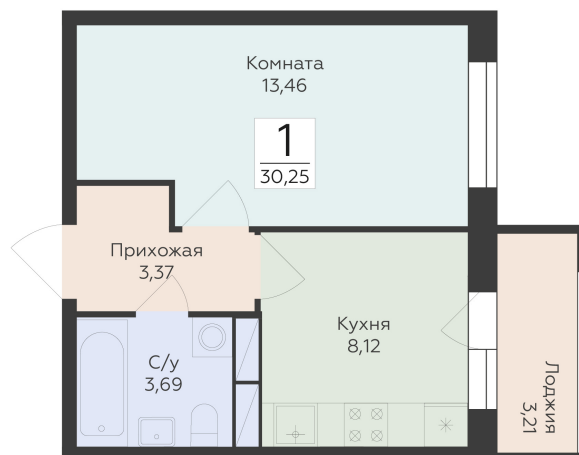

<https://www.rzv.ru/choice-flat/flat-6941456/>

г. Воронеж, Воронеж, ул. Ломоносова, 114ю

№ квартиры: 463

Этаж: 13

Площадь: 30.25 кв. м.

**Стоимость м2: 170 930**

**Стоимость: 5 170 633**

Действительно на: 26.06.2026

### Расположение на этаже

### Расположение на генплане