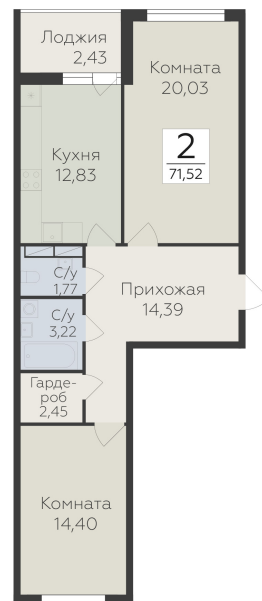

<https://www.rzv.ru/choice-flat/flat-6940597/>

г. дер. Лупполово, Ленинградская обл.,
Всеволожский район, пос. Юкковское, д.
Лупполово, ул. Центральная

№ квартиры: 53

Этаж: 3

Площадь: 71.52 кв. м.

Стоимость м2: 101 100

Стоимость: 7 230 672

Действительно на: 26.06.2026

Расположение на этаже

Расположение на генплане