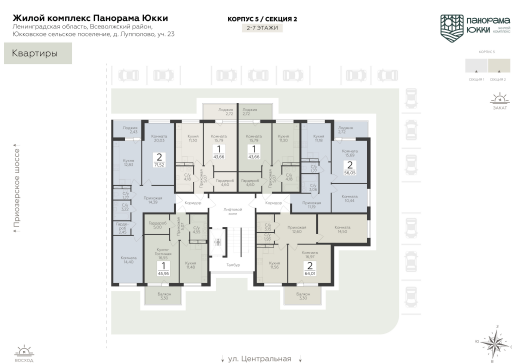

<https://www.rzv.ru/choice-flat/flat-6940597/>

г. дер. Лупполово, Ленинградская обл.,
Всеволожский район, пос. Юкковское, д.
Лупполово, ул. Центральная

№ квартиры: 53

Этаж: 3

Площадь: 71.52 кв. м.

Стоимость м2: 101 100

Стоимость: 7 230 672

Действительно на: 26.06.2026

Расположение на этаже

Расположение на генплане