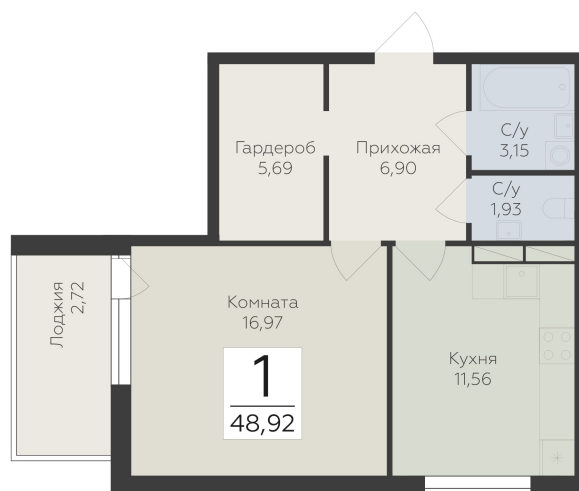

<https://www.rzv.ru/choice-flat/flat-6940596/>

г. дер. Лупполово, Ленинградская обл.,
Всеволожский район, пос. Юкковское, д.
Лупполово, ул. Центральная

№ квартиры: 25

Этаж: 5

Площадь: 48.92 кв. м.

Стоимость м2: 101 100

Стоимость: 4 945 812

Действительно на: 26.06.2026

Расположение на этаже

Расположение на генплане