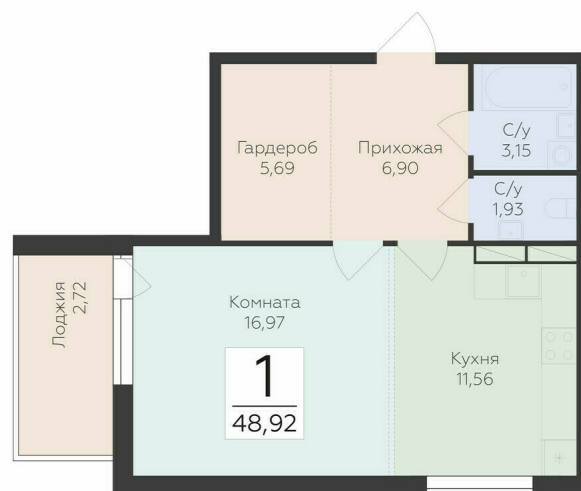

<https://www.rzv.ru/choice-flat/flat-6940595/>

г. дер. Лупполово, Ленинградская обл., д.

Лупполово, ул. Деревенская

№ квартиры: 13

Этаж: 3

Площадь: 48.92 кв. м.

Стоимость м2: 125 330

Стоимость: 6 131 144

Действительно на: 06.05.2026

Расположение на этаже

Расположение на генплане