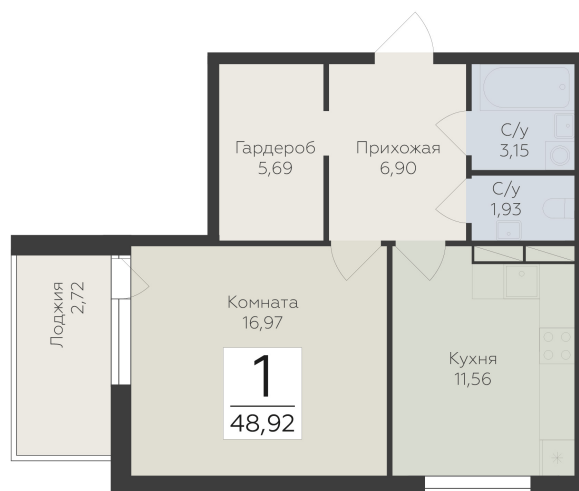

<https://www.rzv.ru/choice-flat/flat-6940595/>

г. дер. Лупполово, Ленинградская обл.,
Всеволожский район, пос. Юкковское, д.
Лупполово, ул. Центральная

№ квартиры: 13

Этаж: 3

Площадь: 48.92 кв. м.

Стоимость м2: 101 100

Стоимость: 4 945 812

Действительно на: 26.06.2026

Расположение на этаже

Расположение на генплане