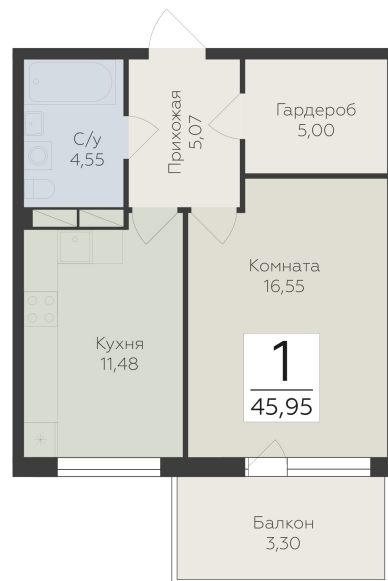

<https://www.rzv.ru/choice-flat/flat-6940593/>

г. дер. Лупполово, Ленинградская обл.,
Всеволожский район, пос. Юкковское, д.
Лупполово, ул. Центральная

№ квартиры: 18

Этаж: 3

Площадь: 45.95 кв. м.

Стоимость м2: 128 110

Стоимость: 5 886 655